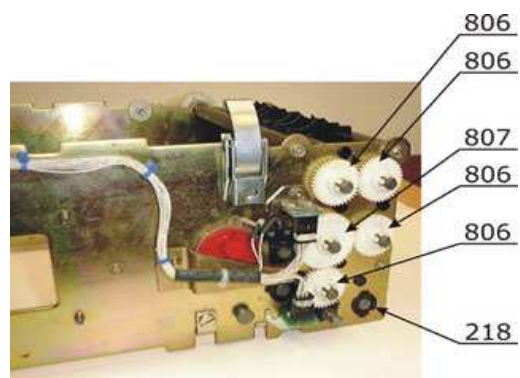

Ремень подъёма купюр презентетра 5870 (FRN)	445-0593692
Шестерни	
Шестерня Агіа -1	445-0632941
Шестерня Агіа -2	445-0633963
Шестерня Агіа -3	445-0632942
Шестерня Агіа -4	445-0632945
Шестерня Агіа -6	445-0633190
Шестерня Агіа -7	445-0632944

Определитель подшипников диспенсера NCR

Шестерня презентера 5877	445-0646454