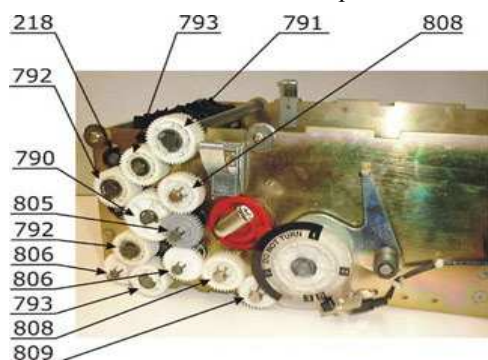

Ремень подъёма купюр презентетра 5870 (FRN)	445-0593692
Шестерни	
Шестерня Агіа -1	445-0632941
Шестерня Агіа -2	445-0633963
Шестерня Агіа -3	445-0632942
Шестерня Агіа -4	445-0632945
Шестерня Агіа -6	445-0633190
Шестерня Агіа -7	445-0632944

Определитель подшипников диспенсера NCR

Шестерня презентера 5877	445-0646454